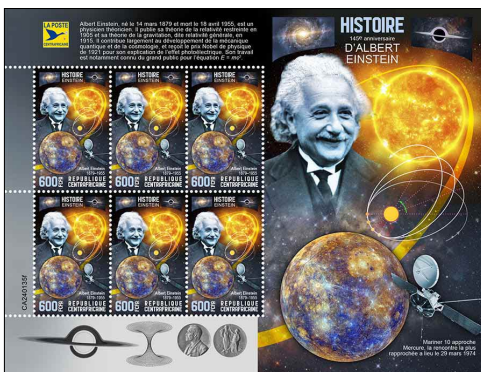

PARKER SOLAR PROBE

SPACE

DJIBOUTI

25 Avril 2022.-La sonde Solaire Parker de la NASA en approche du Soleil, lancement par la fusée Delta IV heavy. 1 Feuillet de 4 et 1 Bloc avec 1 timbre Dentelé et 1 timbre non dentelé. Tirage 600.

10585 DJI 1/4 C sheetlet of 4:

- 10585 DJI 1 300fr Delta IV Heavy and Parker Solar Probe
- 10585 DJI 2 300fr Delta IV Heavy and Parker Solar Probe
- 10585 DJI 3 300fr Parker Solar Probe and Sun
- 10585 DJI 4 300fr Parker Solar Probe, Earth and US flag

sheetlet of 2 1 perf + 1 imperf on 3 sides:
10585 DJI 5 G 1100fr x 2 Delta IV Heavy and Parker Probe

- 10585 DJI 1/5 C 2 Blocs 20,- 24,- 3400
- 10585 DJI 1/5 F 2 FDCs 22,- 26,- 3740

The Parker Solar Probe. One sheetlet of 4 stamps and one sheetlet with one perf and one imperf stamp with the Delta IV Heavy rocket.

MARINER 10 EINSTEIN

CENTRAFRIQUE

1er Mars 2024.- 145e anniversaire de Albert Einstein, physique, relativité, et sonde spatiale Mariner 10 étude de Mercure et du Soleil. Troux noirs, Prix Nobel, espace-temps. 1 Feuille de 6 timbres. Tirage 600 Dentelés et 50 ND.

5950 CAR 6 600 f polychrome

- 5950 CAR 6 G 1 Feuille 9,- 11,- 1530
- 5950 CAR 6 GA 1 Feuille ND 18,- 22,- 3060

145th anniversary of Albert Einstein, physics, relativity, and Mariner 10 space probe study of Mercury and the Sun. Black holes, Nobel Prize, spacetime.

Peace For Ukraine

La Paix pour l'Ukraine