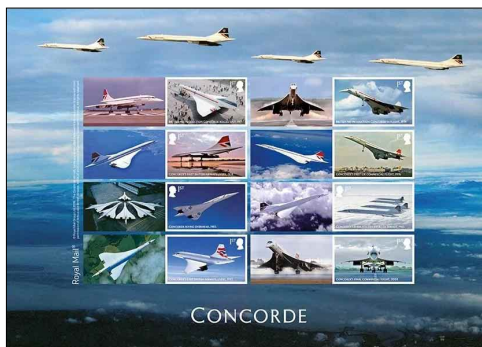

CONCORDE ROYAUME UNI

GRANDE BRETAGNE

21 Janvier 2026. Émission commémorant le 50e anniversaire du premier vol commercial du Concorde. L'avion de ligne supersonique Concorde est représenté sur 8 timbres de première classe, présentés sous forme de quatre paires horizontales se-tenant.

concorde GBR 12	1st British pre-production rolled out, 1971
concorde GBR 13	1st British pre-production in flight, 1974
concorde GBR 14	1st first British Airways livery, 1974
concorde GBR 15	1st first UK commercial flight, 1976
concorde GBR 16	1st Concorde flying overhead, 1985
concorde GBR 17	1st 10 years of service, 1985
concorde GBR 18	1st last British Airways livery, 1997
concorde GBR 19	1st final commercial flight, 2003

concorde GBR 12/19 8 Timbres 22,- 26,- 3740
8 First Class Concorde stamps in a set.

Un feuillet de 8 timbres Concorde Première Classe + 8 vignettes autocollantes. En arrière-plan, une photo de 1985 montre quatre Concorde volant en formation pour célébrer 10 ans de service passagers.

concorde GBR 12/19 C 1 Feuillet 8 val. 24,- 29,- 4080
A sheetlet with 8 First Class Concorde stamps + 8 self-adhesive labels. The backdrop is a 1985 shot of four Concorde jets flying in formation to celebrate 10 years of passenger service.

Dessins originaux des timbres spéciaux commémorant le premier vol du Concorde en 1969.

Chaque timbre a été réédité avec l'effigie du roi Charles III.

concorde GBR 20/23 C 1 Bloc 4 val. 11,- 13,- 1870

Original designs from the 1969 First Flight of Concorde Special Stamps. Each stamp has been rereleased with the King Charles III's head.

Récapitulatif :

concorde GBR 12/19 8 Timbres 22,- 26,- 3740
concorde GBR 12/19 C 1 Feuillet 8 val. 24,- 29,- 4080
concorde GBR 20/23 C 1 Bloc 4 val. 11,- 13,- 1870