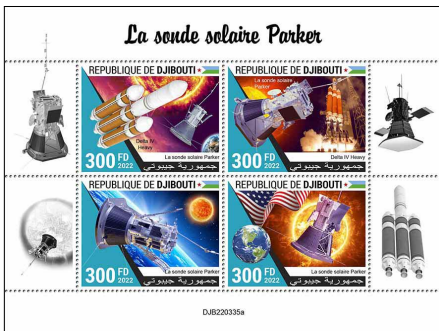

DJIBOUTI

25 Avril 2022.-La sonde Solaire Parker de la NASA en approche du Soleil, lancement par la fusée Delta IV heavy. 1 Feuillet de 4 et 1 Bloc avec 1 timbre Dentelé et 1 timbre non dentelé. Tirage 600.

10585 DJI 1/4 C sheetlet of 4: