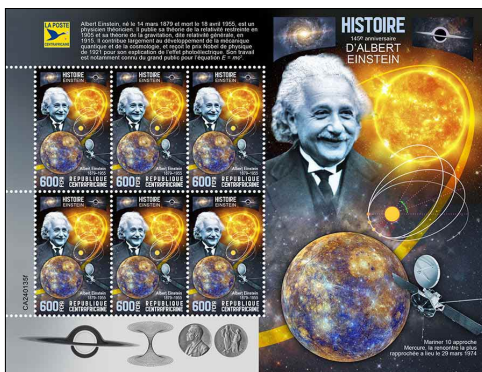

PARKER SOLAR PROBE

SPACE

DJIBOUTI

25 Avril 2022.-La sonde Solaire Parker de la NASA en approche du Soleil, lancement par la fusée Delta IV heavy. 1 Feuillet de 4 et 1 Bloc avec 1 timbre Dentelé et 1 timbre non dentelé. Tirage 600.

10585 DJI 1/4 C sheetlet of 4:

- 10585 DJI 1 300fr Delta IV Heavy and Parker Solar Probe
- 10585 DJI 2 300fr Delta IV Heavy and Parker Solar Probe
- 10585 DJI 3 300fr Parker Solar Probe and Sun
- 10585 DJI 4 300fr Parker Solar Probe, Earth and US flag

sheetlet of 2 1 perf + 1 imperf on 3 sides:
10585 DJI 5 G 1100fr x 2 Delta IV Heavy and Parker Probe

- 10585 DJI 1/5 C 2 Blocs 20,- 24,- 3400
- 10585 DJI 1/5 F 2 FDCs 22,- 26,- 3740

The Parker Solar Probe. One sheetlet of 4 stamps and one sheetlet with one perf and one imperf stamp with the Delta IV Heavy rocket.

MARINER 10 EINSTEIN

CENTRAFRIQUE

1er Mars 2024.- 145e anniversaire de Albert Einstein, physique, relativité, et sonde spatiale Mariner 10 étude de Mercure et du Soleil. Trous noirs, Prix Nobel, espace-temps. 1 Feuille de 6 timbres. Tirage 600 Dentelés et 50 ND.

5950 CAR 6 600 f polychrome

- 5950 CAR 6 G 1 Feuille 9,- 11,- 1530
- 5950 CAR 6 GA 1 Feuille ND 18,- 22,- 3060

145th anniversary of Albert Einstein, physics, relativity, and Mariner 10 space probe study of Mercury and the Sun. Black holes, Nobel Prize, spacetime.

Peace For Ukraine

La Paix pour l'Ukraine