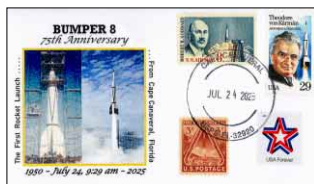

Tourisme spatial : 6 passager dans un vol suborbital :

Arvinder (Arvi) Singh Bahal
Gökhan Erdem
Deborah Martorell
Lionel Pitchford
James (J.D.) Russell
Justin Sun

Space Tourism 6 passengers in a suborbital spaceflight.

3 Août 2025.- Hand postal cancel de VAN HORN

USA 3936

1 € 8,50
=US $ 10.-
=Yen ¥ 1445