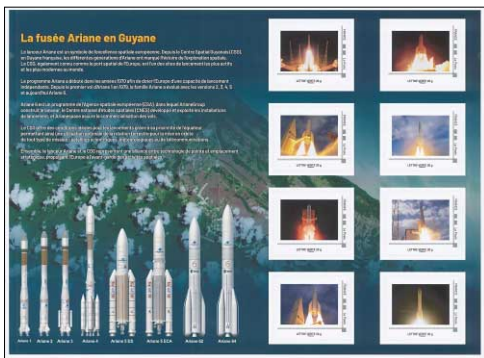

REVUE DE L'ESPACE

La revue est **gratuite** par eMail sous forme de fichier pdf voici le lien pour vous abonner en ligne :

<http://www.espacelolini.com/intro/space-revue.php>

En bas de la même page vous accédez à l'archive de toutes les Revues de l'Espace depuis Septembre 2002 !

Si vous avez déjà un abonnement en cours nous vous contacterons à la fin de celui-ci.

Si vous n'avez pas d'abonnement actuellement, ceci est la dernière revue que vous recevrez.

Merci de nous contacter afin de vous abonner si vous souhaitez recevoir la revue par courrier.

Abonnement pour 12 Revues :
France eur 39 — Autres pays eur 48.