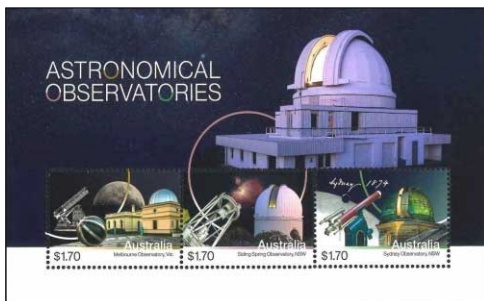

5th anniversary of the death of astronaut Richard Gordon. NASA missions Gemini 11 and Apollo 12.

Etoiles et Observatoires

AUSTRALIE

30 Septembre 1925.- 3 Observatoires optiques australiens. Dessinateur : Andrew Hogg.