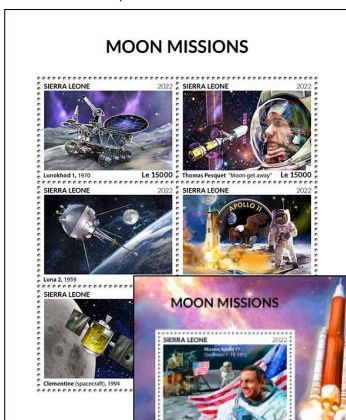

10649 SIE 1	15000Le Lunokhod 1, 1971			
10649 SIE 2	15000Le Thomas Pesquet "Moon get away"			
10649 SIE 3	15000Le Luna 2, 1959			
10649 SIE 4	15000Le Apollo 11, 1969			
10649 SIE 5	15000Le Clementine (spacecraft), 1994			
10649 SIE 6	15000Le Chang'e 5, 2020			
10649 SIE 7 B	72000Le Neil Armstrong (1930-2012)			
10649 SIE 1/7	Série 7 Timbres	16,-	19,-	2720
10649 SIE 1/7 F	✉ 1 FDC	18,-	22,-	3060
10649 SIE 1/7 C	2 Blocs Dent.	16,-	19,-	2720
10649 SIE 1/7 F	✉ 2 FDCs	18,-	22,-	3060
10649 SIE 1/7 CA	2 Blocs □ ND	25,-	30,-	4250
10649 SIE 1/7 FA	✉ 2 FDCs □ ND	27,-	32,-	4590

Missions to the Moon : Past, Present and Future.
Ambition toward permanent settlement on the Moon, modern Artemis programme, Gateway space station, SpaceX Starship, NASA SLS rocket, and ESA Astronaut Thomas Pesquet.