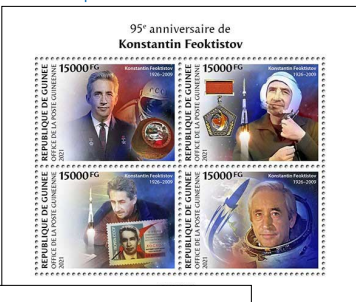

2500 GUI 5
60000fr

Bulgaria
stamp 2500
BUL 2 and
cosmonaut
medal

2500 GUI 1/5	5 Timbres	16,-	19,-	2720
2500 GUI 1/5 F	✉ 1 FDC	18,-	22,-	3060
2500 GUI 1/5 C	2 Blocs	16,-	19,-	2720
2500 GUI 1/5 F	✉ 2 FDCs	18,-	22,-	3060
2500 GUI 1/5 CA	2 Blocs □ ND	25,-	30,-	4250
2500 GUI 1/5 FA	✉ 2 FDCs □ ND	27,-	32,-	4590

95th anniversary of the birth of Soviet cosmonaut Konstantin Feoktistov. Voskhod 1 mission.