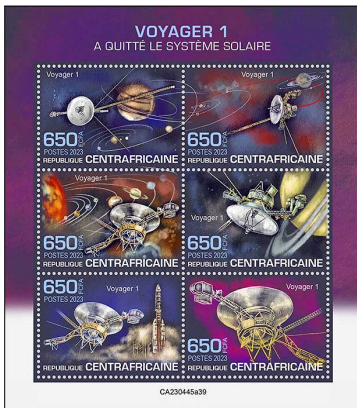

AXIOM SPACE MISSION AX-2

DETAIL

ARABIE SAOUDITE

28 Décembre 2023.- Saudi Space agency : deux astronautes saoudiens faisant partie de la mission : Axiom AX-2, dont la première femme Saoudienne dans l'espace : Rayyanah Barnawi.

SPACE

1 Feuillet de 4 timbres. Michel 1831/1832 Scott 1546

10668 ARA 1 3r AX-2 Mission Patch
 10668 ARA 2 3r Saudi astronauts Ali AlQarni and Rayyanah Barnawi

10668 ARA 1/2 G 1 Bloc 21,- 25.- 3570

10668 ARA 1/2 F 1 FDC 21,- 25.- 3570

Saudi Space agency. Two Saudi astronauts part of the Axiom mission AX-2, including the first Saudi woman in space Rayyanah Barnawi.

VOYAGER 1

SPACE

CENTRAFRIQUE

5 Juillet 2023.- Voyager 1 quitte le Système Solaire. Voyager 1 se trouve à plus de 24H lumière, il faut donc 2 jours pour avoir la confirmation d'un message reçu. Sa source de chaleur et énergie diminue, mais 2 instruments continuent à transmettre des données, par radio. C'est l'objet fabriqué le plus éloigné de la Terre.

Voyager 1 : The most distant man-made object, located at more than one light-day, its power source is diminishing, but 2 instruments are still producing reports that are radio-transmitted.

DART HERA ESA-NASA