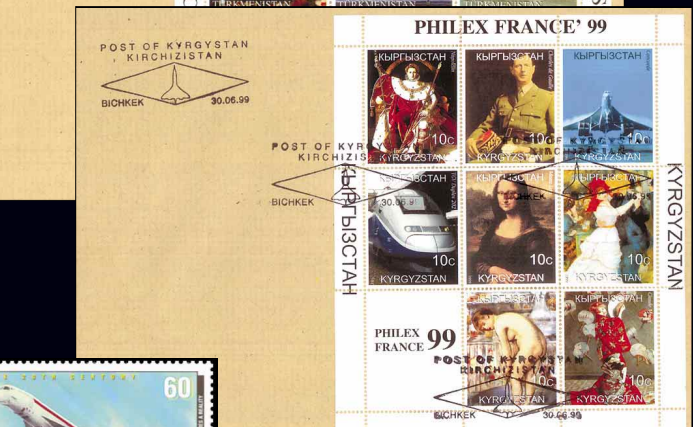

DETAIL DE LA SURCHARGE MARSROVER

CONCORDE