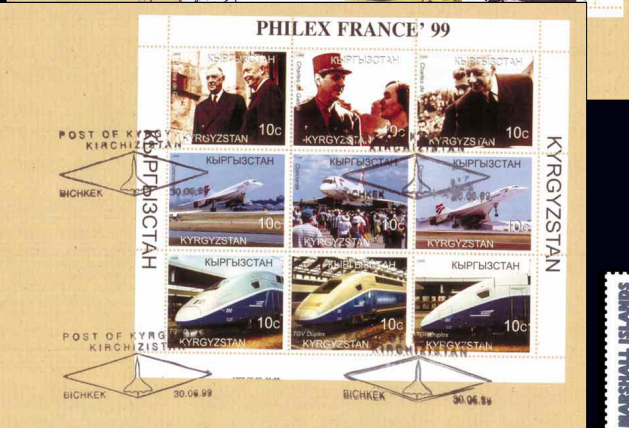

DETAIL DE LA SURCHARGE MARSROVER

CONCORDE