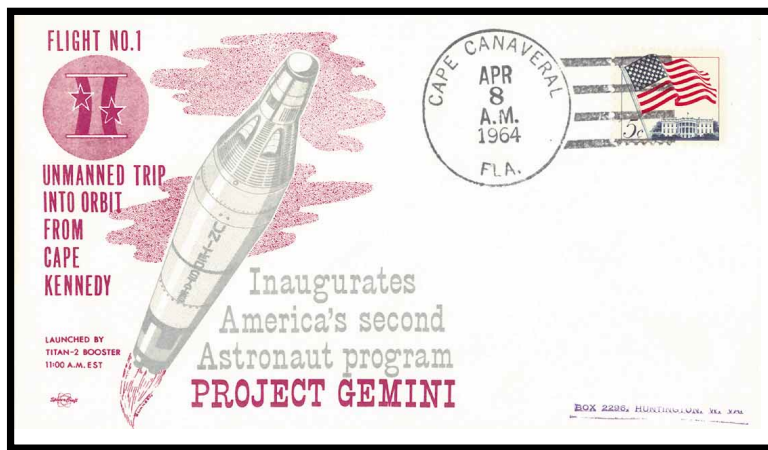

FDC N° 175 du catalogue Lollini 8° édition. partie USA

PRIX NET	1 FDC
PROMO	Fr 200
US $	32
DM	58
Lire	60,000
30,49	

PRÉCURSEUR APOLLO