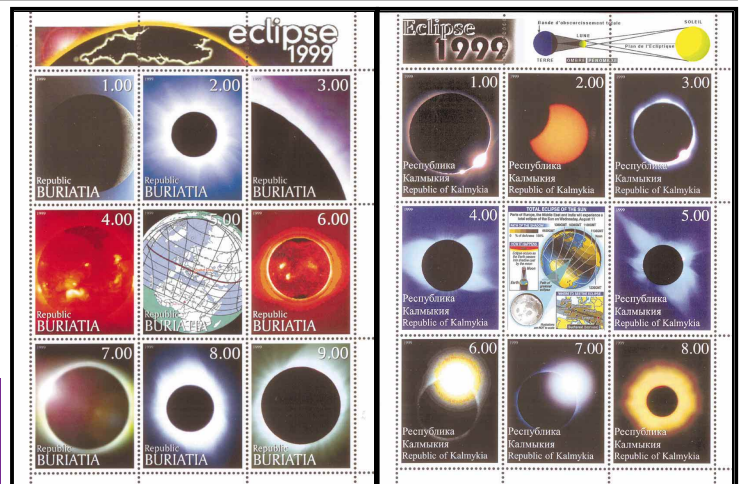

144,- 24,- 42,- 43000 21,95

135,- 23,- 39,- 40000 20,58

99,- 17,- 29,- 29000 15,09

180,- 31,- 52,- 54000 27,44

738,- 125,- 214,- 220000 112,50

FRANC	$	DM	LIRE	€

700,- 118,- 203,- 210000 106,87

SI VOUS ÊTES ABONNÉ VOUS PAYEZ
— SPECIAL PRICE FOR SUBSCRIBERS
— SPEZIALPREIS FÜR ABBONNENTEN
PREZZO SPECIALE ABBONATI

— 30 ANS SUPERSONIQUE CONCORDE —

NOUVEAUTÉS SUR LE SUPERSONIQUE FRANCO-BRITANNIQUE :

2 Blocs MALI

XX° SIÈCLE - Grands événements, André TURCAT et CONCORDE, Général De Gaulle, Coupes du Monde 1958 et FRANCE'98 - Blocs dentelés et Non Dentelés. Tir 900

15 Val MARSHALL

DÉCENNIE 1960 -1969. - GAGARINE - KENNEDY - CONCORDE - APOLLO 11 - VOIR ILLUSTRATION Page 5 et 12
Magnifique feuillet avec 15 événements majeurs du XX° siècle

TOTAL DES TIMBRES CONCORDE OCTOBRE 1999

220,- 36,- 64,- 66000 35,54

— ENVELOPPES 1° JOUR D'EMISSION : CACHETS ILLUSTRES NOIR ET VIOLET

2 FDC KIRGHIZISTAN

PHILEXFRANCE, DE GAULLE - Concorde et TGV sur 1 FDC cachet losange noir Concorde. **DIFFÉRENT DU MOIS PRÉCÉDENT**

70,- 12,- 20,- 20000 10,67

2 FDC TURKMENISTAN

PHILEXFRANCE - Idem, cachet violet

70,- 12,- 20,- 20000 10,67

DERNIÈRE MINUTE
ÉCLIPSE DU SIÈCLE
— AOÛT 1999 —

AU MOMENT D'IMPRIMER NOTRE REVUE OCTOBRE, NOUS RECEVONS CES 2 FEUILLETS DE **BOURIATIE** et **KALMOUKIE** D'UN INTERET BRULANT.

- CE SONT LES 1° TIMBRES PARUS APRÈS L'ECLIPSE

- 2 BLOCS EX-URSS *Concerne Page 2 et*
9. Timbres DENTELÉS et THÈMES ANNEXES 50Fr
US $ 8 - DM 14,75 LIRE 15,000 € 7,62